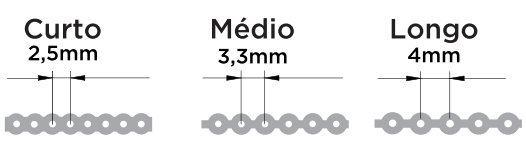

18,29€

Cor: Cinza / Cristal
Comprimento: 4,5mm

7,99€

Cores: 24 disponíveis
Comprimento: 1,5m